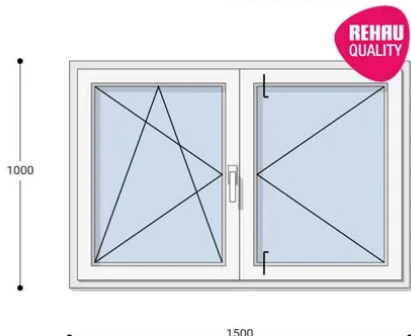

NEO PASSIVE

150x100 Műanyag ablak, Középen Felnyíló, Bukó/Nyíló+Nyíló, Neo Passive Rehau

NKKBNYNYP 150-100

~~284.671 Ft~~ **Ár: 113.868 Ft**