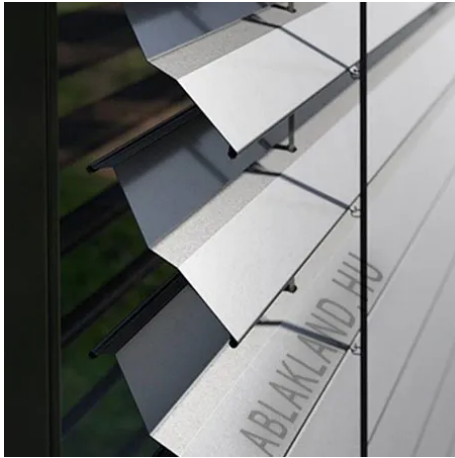

ablakland.hu

Tel: +36 (1) 468-30-10

Ablakland Bemutatóterem:

1141. Budapest, Fogarasi út 130-132.

ABLAK LAND
ABLAK ÉS AJTÓ ÉRTÉKESÍTÉS

150x100 Alumínium zsaluzia, Külső tokos, SortiBlind

ZSA 150-100

Ár: 233.807 Ft

Hívjon +36 1 468-30-10
Minket, vagy írjon.

AZ OLDALON TALÁLHATÓ MÉRETEKEN KÍVÜL, EGYEDI MÉRETŰ ZSALUZIÁK LEGYÁRTÁSÁT IS VÁLLALJUK. TOVÁBBI INFORMÁCIÓÉRT KÉRJÜK HÍVJON MINKET, VAGY ÍRJON [ÜGYFÉLSZOLGÁLATUNKNAK](#).

A Z típusú kültéri zsaluziák műszaki szempontból a legtökéletesebb zsaluziák. A modern Z alakba hengerelt lamellák biztosítják a lamellák ideális összecsukódását. Formája tökéletesen kiegészíti a modern épületeket. Kiválóan árnyékol, és a tömítő gumiknak köszönhetően csendes a működése.