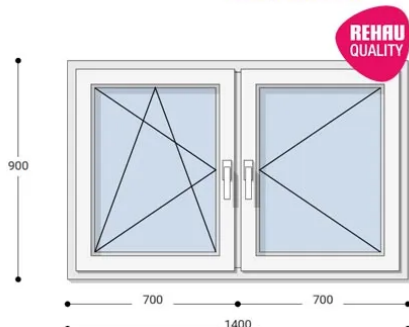

NEO PASSIVE

140x90 Műanyag ablak, Kétszárnyú, Bukó/Nyíló+Nyíló, Neo Passive Rehau

NEBNYP 140-90

~~234.988 Ft~~ **Ár: 93.993 Ft**