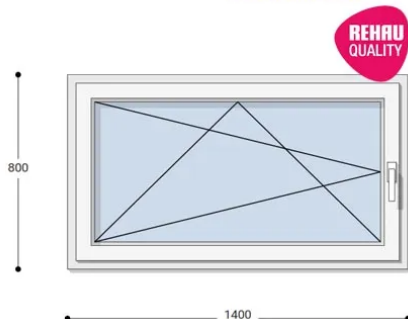

NEO PASSIVE

140x80 Műanyag ablak, Egyszárnyú, Bukó/Nyíló, Neo Passive Rehau

NEBNYP 140-80

~~217.145 Ft~~ **Ár: 86.855 Ft**