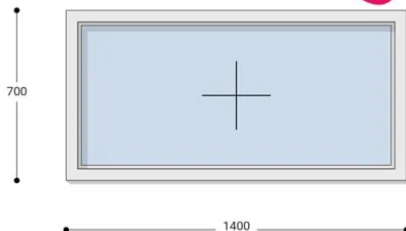

NEO PASSIVE

140x70 Műanyag ablak, Egyszárnyú, Fix, Neo Passive Rehau

NEFP 140-70

~~139.383 Ft~~ **Ár: 55.753 Ft**