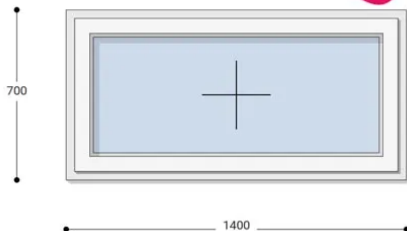

NEO PASSIVE

140x70 Műanyag ablak, Egyszárnyú, Fix Ablakszárnyban, Neo Passive Rehau

NEFAP 140-70

~~175.870 Ft~~ **Ár: 70.345 Ft**