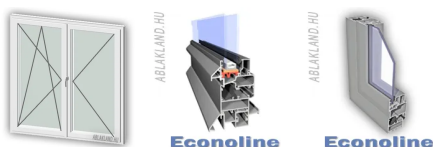

## 140x70 Alumínium ablak, Középen Felnyíló, Bukó/Nyíló+Nyíló, Aliplast Econoline

ALIEKBNYNY 140-70

**Ár: Kérjen ajánlatot**

**Típus:** Középen Felnyíló bukó/nyíló+nyíló alumínium ablak

**Beépítési mélység:** 51 mm tok szélesség

Hőszigetelésmentes alumíniumprofil rendszer, mely egyaránt alkalmazható a beltérben és kültéren: ablakok, ajtók és válaszfal szegmensek általános használatra közhasznú épületekben és ipari létesítményekben (például az irodai helyiségekben)