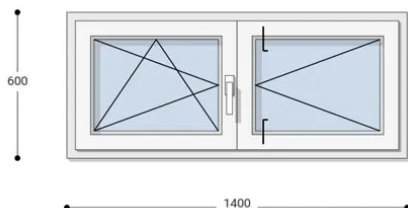

## 140x60 Műanyag ablak, Középen Felnyíló, Bukó/Nyíló+Nyíló, Neo Iso Rehau

NKKBNYNYI 140-60

~~183.579 Ft~~ **Ár: 73.431 Ft**

**Hívjon +36 1 468-30-10**  
**Minket, vagy írjon.**

AZ OLDALON TALÁLHATÓ NYÍLÁSZÁRÓKON KIVÜL, EGYEDI MÉRETŰ ABLAKOK - AJTÓK LEGYÁRTÁSÁT IS VÁLLALJUK. TOVÁBBI INFORMÁCIÓÉRT KÉRJÜK HÍVJON MINKET, VAGY ÍRJON [ÜGYFÉLSZOLGÁLATUNKNAK](#).

### Felár nélkül legyártható méretek:

Szélesség: 131cm-től 140cm-ig

Magasság: 51cm-től 60cm-ig

Fokozott hőszigetelési érték, 7 légkamara, letisztult forma, kiváló ár: Ez a **Neo Iso műanyag ablak**. Igazi arany középút ár-érték tekintetében. A Neo Iso Rehau ablakok minden típusú befektetéshez ideális megoldást jelentenek. Ez a korszerű ablakrendszer teljesíti a kifogástalan minőséggel és a versenyképes árral szembeni magas elvárásokat. Kiemelkedő hőszigetelésük és ár-érték arányuk miatt nagyon sok ügyfelünk választja ezt az ablakcsaládot.