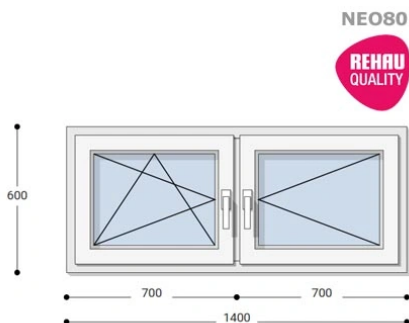

## 140x60 Műanyag ablak, Kétszárnyú, Bukó/Nyíló+Nyíló, Neo80 Rehau

NEBNY8 140-60

~~175.235 Ft~~ **Ár: 70.091 Ft**

**Hívjon +36 1 468-30-10**  
**Minket, vagy írjon.**

AZ OLDALON TALÁLHATÓ NYILÁSZÁRÓKON KÍVÜL, EGYEDI MÉRETŰ ABLAKOK - AJTÓK LEGYÁRTÁSÁT IS VÁLLALJUK. TOVÁBBI INFORMÁCIÓÉRT KÉRJÜK HÍVJON MINKET, VAGY ÍRJON [ÜGYFÉLSZOLGÁLATUNKNAK](#).

### Felár nélkül legyártható méretek:

Szélesség: 131cm-től 140cm-ig

Magasság: 51cm-től 60cm-ig

A **NEO 80 REHAU** egy olyan ablakcsalád, amely tökéletes megoldás a megálmodott otthon megteremtésére, az igényeidnek megfelelően. Ideális meglévő lakások felújításához. Az okos befektetések kulcsa minden esetben a racionális számítás és az egyensúly. Azaz hosszú távú **költséghatékonyság**, olyan megoldások kiválasztása, amelyek tartóssága nem hagy cserben. Mindezt a **REHAU** világhírű márkanév szavatolja.

**Típus:** Kétszárnyú bukó/nyíló+nyíló műanyag ablak

**Beépítési mélység:** 80 mm profil szélesség

**Kamrák száma:** 5

**Vasalat:** WINKHAUS

**2 rétegű üvegezéssel:**  $U_g = 1,1$  [W/m<sup>2</sup>K]

**3 rétegű üvegezéssel:**  $U_g = 0,6$  [W/m<sup>2</sup>K]

**Hőszigetelési referencia érték:**  $U_w = 0,90$  [W/m<sup>2</sup>K] (meleg peremmel)

**Szín:** Fehér

**Kilincs:** 2 db kilincs

**Most akciós bevezető áron!**

2,5 m<sup>2</sup> üvegfelület felett 6-16-6 üveggel szerelve.