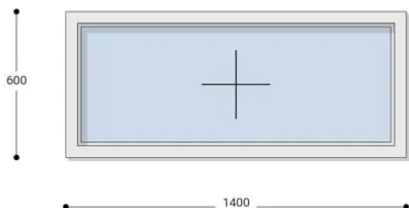

NEO PASSIVE

140x60 Műanyag ablak, Egyszárnyú, Fix, Neo Passive Rehau

NEFP 140-60

~~129.794 Ft~~ **Ár: 51.918 Ft**