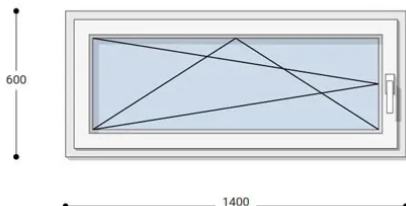

NEO PASSIVE

140x60 Műanyag ablak, Egyszárnyú, Bukó/Nyíló, Neo Passive Rehau

NEBNYP 140-60

~~202.629 Ft~~ **Ár: 81.051 Ft**