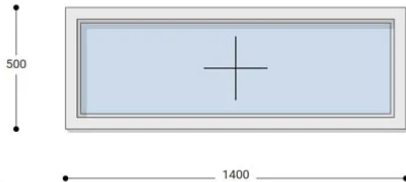

NEO PASSIVE

140x50 Műanyag ablak, Egyszárnyú, Fix, Neo Passive Rehau

NEFP 140-50

~~129.794 Ft~~ **Ár: 51.918 Ft**