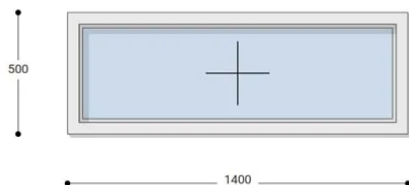

NEO ISO

140x50 Műanyag ablak, Egyszárnyú, Fix, Neo Iso Rehau

NEFI 140-50

~~113.576 Ft~~ **Ár: 45.428 Ft**

Hívjon +36 1 468-30-10
Minket, vagy írjon.

AZ OLDALON TALÁLHATÓ NYÍLÁSZÁRÓKON KÍVÜL, EGYEDI MÉRETŰ ABLAKOK - AJTÓK LEGYÁRTÁSÁT IS VÁLLALJUK. TOVÁBBI INFORMÁCIÓÉRT KÉRJÜK HÍVJON MINKET, VAGY ÍRJON [ÜGYFÉLSZOLGÁLATUNKNAK](#).

Felár nélkül legyártható méretek:

Szélesség: 131cm-től 140cm-ig

Magasság: 41cm-től 50cm-ig

Fokozott hőszigetelési érték, 7 légkamara, letisztult forma, kiváló ár: Ez a **Neo Iso műanyag ablak**. Igazi arany középút ár-érték tekintetében. A Neo Iso Rehau ablakok minden típusú befektetéshez ideális megoldást jelentenek. Ez a korszerű ablakrendszer teljesíti a kifogástalan minőséggel és a versenyképes árral szembeni magas elvárásokat. Kiemelkedő hőszigetelésük és ár-érték arányuk miatt nagyon sok ügyfelünk választja ezt az ablakcsaládot.

Típus: Egyszárnyú fix műanyag ablak

Beépítési mélység: 80 mm profil szélesség

Kamrák száma: 7 db erősített falú kamra

Vasalat: WINKHAUS

2 rétegű üvegezéssel: $U_g = 1,1$ [W/m²K]

3 rétegű üvegezéssel: $U_g = 0,5$ [W/m²K]