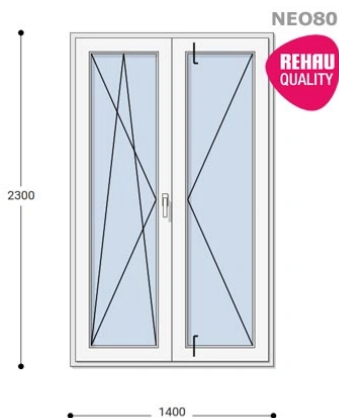

ablakland.hu

Tel: +36 (1) 468-30-10

Ablakland Bemutatóterem:

1141. Budapest, Fogarasi út 130-132.

ABLAK LAND

ABLAK ÉS AJTÓ ÉRTÉKESÍTÉS

140x230 Műanyag erkélyajtó, Kétszárnyú, Bukó/Nyíló+Nyíló, Neo80 Rehau

NKERBNYNY8 140-230

~~495.275 Ft~~ **Ár: 198.107 Ft**