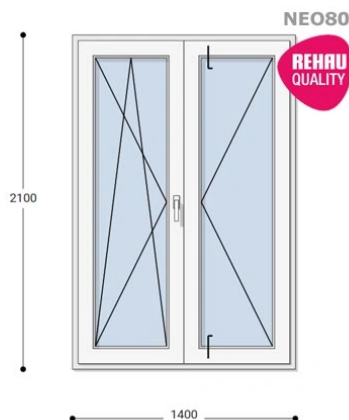

ablakland.hu

Tel: +36 (1) 468-30-10

Ablakland Bemutatóterem:

1141. Budapest, Fogarasi út 130-132.

ABLAK LAND

ABLAK ÉS AJTÓ ÉRTÉKESÍTÉS

140x210 Műanyag erkélyajtó, Kétszárnyú, Bukó/Nyíló+Nyíló, Neo80 Rehau

NKERBNYNY8 140-210

~~462.534 Ft~~ **Ár: 185.014 Ft**