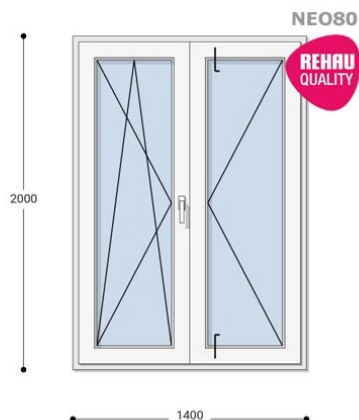

ablakland.hu

Tel: +36 (1) 468-30-10

Ablakland Bemutatóterem:

1141. Budapest, Fogarasi út 130-132.

ABLAK LAND

ABLAK ÉS AJTÓ ÉRTÉKESÍTÉS

140x200 Műanyag erkélyajtó, Kétszárnyú, Bukó/Nyíló+Nyíló, Neo80 Rehau

NKERBNYNY8 140-200

~~446.278 Ft~~ **Ár: 178.511 Ft**