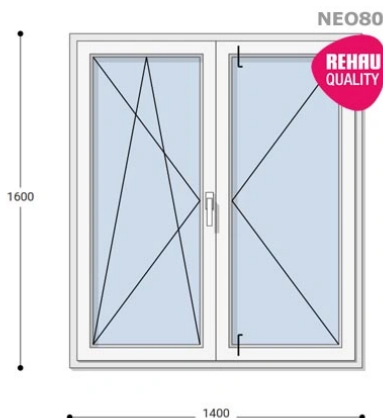

ablakland.hu

Tel: +36 (1) 468-30-10

Ablakland Bemutatóterem:

1141. Budapest, Fogarasi út 130-132.

ABLAK LAND

ABLAK ÉS AJTÓ ÉRTÉKESÍTÉS

140x160 Műanyag ablak, Középen Felnyíló, Bukó/Nyíló+Nyíló, Neo80 Rehau

NKKBNYNY8 140-160

~~336.588 Ft~~ **Ár: 134.633 Ft**