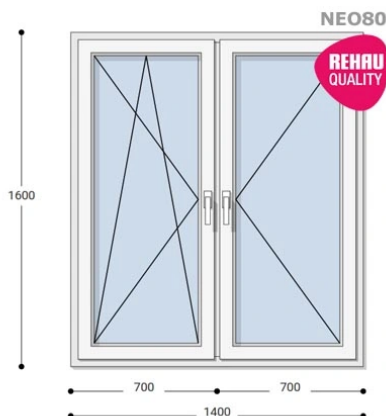

ablakland.hu

Tel: +36 (1) 468-30-10

Ablakland Bemutatóterem:

1141. Budapest, Fogarasi út 130-132.

ABLAK LAND

ABLAK ÉS AJTÓ ÉRTÉKESÍTÉS

140x160 Műanyag ablak, Kétszárnyú, Bukó/Nyíló+Nyíló, Neo80 Rehau

NEBNY8 140-160

~~329.946 Ft~~ **Ár: 131.978 Ft**