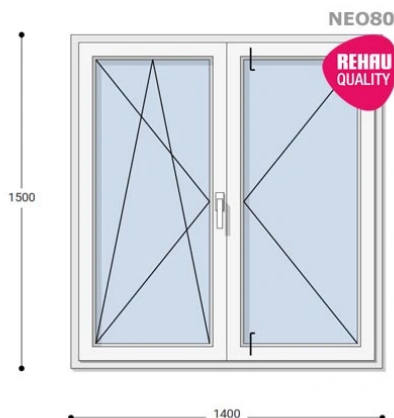

ablakland.hu

Tel: +36 (1) 468-30-10

Ablakland Bemutatóterem:

1141. Budapest, Fogarasi út 130-132.

ABLAK LAND

ABLAK ÉS AJTÓ ÉRTÉKESÍTÉS

140x150 Műanyag ablak, Középen Felnyíló, Bukó/Nyíló+Nyíló, Neo80 Rehau

NKKBNYNY8 140-150

~~317.919 Ft~~ **Ár: 127.165 Ft**