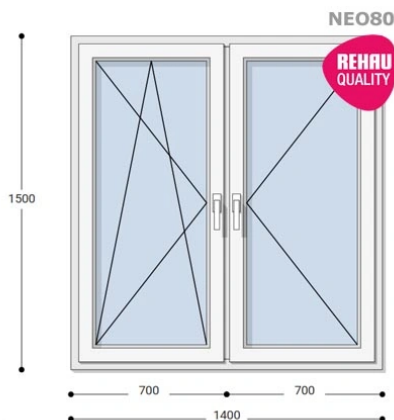

ablakland.hu

Tel: +36 (1) 468-30-10

Ablakland Bemutatóterem:

1141. Budapest, Fogarasi út 130-132.

ABLAK LAND

ABLAK ÉS AJTÓ ÉRTÉKESÍTÉS

140x150 Műanyag ablak, Kétszárnyú, Bukó/Nyíló+Nyíló, Neo80 Rehau

NEB NY8 140-150

~~306.832 Ft~~ **Ár: 122.733 Ft**