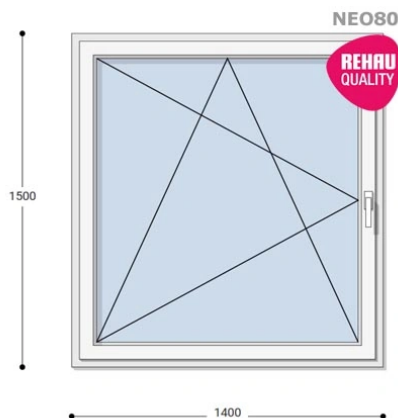

ablakland.hu

Tel: +36 (1) 468-30-10

Ablakland Bemutatóterem:

1141. Budapest, Fogarasi út 130-132.

ABLAK LAND

ABLAK ÉS AJTÓ ÉRTÉKESÍTÉS

140x150 Műanyag ablak, Egyszárnyú, Bukó/Nyíló, Neo80 Rehau

NEB NY8 140-150

~~266.548 Ft~~ **Ár: 106.617 Ft**