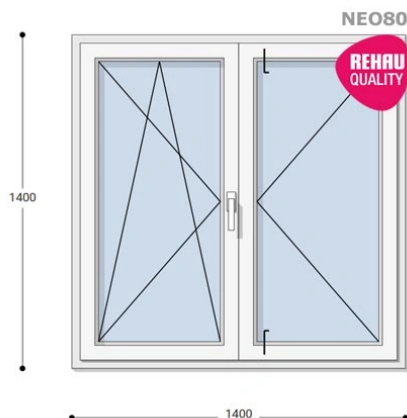

## 140x140 Műanyag ablak, Középen Felnyíló, Bukó/Nyíló+Nyíló, Neo80 Rehau

NKKBNYNY8 140-140

~~301.473 Ft~~ **Ár: 120.587 Ft**

**Hívjon +36 1 468-30-10**  
**Minket, vagy írjon.**

AZ OLDALON TALÁLHATÓ NYILÁSZÁRÓKON KIVÜL, EGYEDI MÉRETŰ ABLAKOK - AJTÓK LEGYÁRTÁSÁT IS VÁLLALJUK. TOVÁBBI INFORMÁCIÓÉRT KÉRJÜK HÍVJON MINKET, VAGY ÍRJON [ÜGYFÉLSZOLGÁLATUNKNAK](#).

### Felár nélkül legyártható méretek:

Szélesség: 131cm-től 140cm-ig

Magasság: 131cm-től 140cm-ig

A **NEO 80 REHAU** egy olyan ablakcsalád, amely tökéletes megoldás a megálmodott otthon megteremtésére, az igényeidnek megfelelően. Ideális meglévő lakások felújításához. Az okos befektetések kulcsa minden esetben a racionális számítás és az egyensúly. Azaz hosszú távú **költséghatékonyság**, olyan megoldások kiválasztása, amelyek tartóssága nem hagy cserben. Mindezt a **REHAU** világhírű márkanév szavatolja.

**Típus:** Középen Felnyíló bukó/nyíló+nyíló műanyag ablak

**Beépítési mélység:** 80 mm profil szélesség

**Kamrák száma:** 5

**Vasalat:** WINKHAUS

**2 rétegű üvegezéssel:**  $U_g = 1,1$  [W/m<sup>2</sup>K]

2,5 m<sup>2</sup> üvegfelület felett 6-16-6 üveggel szerelve.

Termék weplapja: [140x140 Műanyag ablak, Középen Felnyíló, Bukó/Nyíló+Nyíló,](#)

[Neo80 Rehau](#)

anyagtípus: dió, mahagóni, sötét tölgy, szürke, antracit, fekete