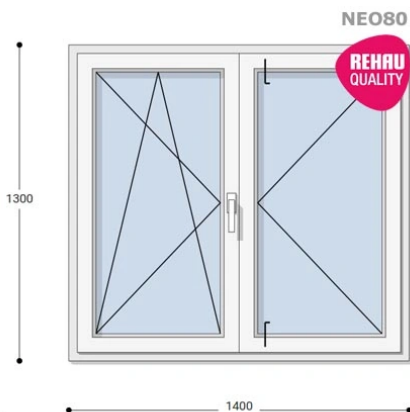

ablakland.hu

Tel: +36 (1) 468-30-10

Ablakland Bemutatóterem:

1141. Budapest, Fogarasi út 130-132.

ABLAK LAND

ABLAK ÉS AJTÓ ÉRTÉKESÍTÉS

140x130 Műanyag ablak, Középen Felnyíló, Bukó/Nyíló+Nyíló, Neo80 Rehau

NKKBNYNY8 140-130

~~283.909 Ft~~ **Ár: 113.563 Ft**