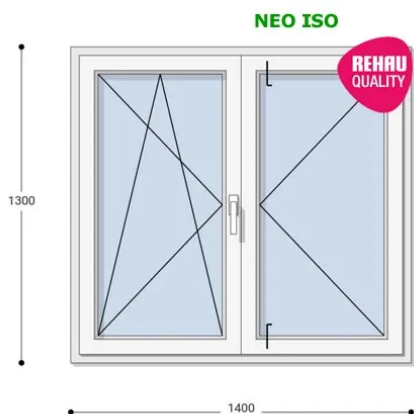

ablakland.hu

Tel: +36 (1) 468-30-10

Ablakland Bemutatóterem:

1141. Budapest, Fogarasi út 130-132.

ABLAK  LAND

ABLAK ÉS AJTÓ ÉRTÉKESÍTÉS

140x130 Műanyag ablak, Középen Felnyíló, Bukó/Nyíló+Nyíló, Neo Iso Rehau

NKKBNYNYI 140-130

~~308.140 Ft~~ **Ár: 123.254 Ft**

Felár nélkül legyártható méretek:

Szélesség: 131cm-től 140cm-ig

Magasság: 121cm-től 130cm-ig

Fokozott hőszigetelési érték, 7 légkamara, letisztult forma, kiváló ár: Ez a **Neo Iso műanyag ablak**. Igazi arany középút ár-érték tekintetében. A Neo Iso Rehau ablakok minden típusú befektetéshez ideális megoldást jelentenek. Ez a korszerű ablakrendszer teljesíti a kifogástalan minőséggel és a versenyképes árral szembeni magas elvárásokat. Kiemelkedő hőszigetelésük és ár-érték arányuk miatt nagyon sok ügyfelünk választja ezt az ablakcsaládot.

Hőszigetelési referencia érték: $U_w = 0,85$ [W/m²K] (meleg peremmel)

Hangszigetelés: akár 47dB

Szín: Fehér

Kilincs: 2 db fém kilincs

Most akciós bevezető áron!

Termék weplapja: [140x130 Műanyag ablak, Középen Felnyíló, Bukó/Nyíló+Nyíló, Neo Iso Rehau](#)