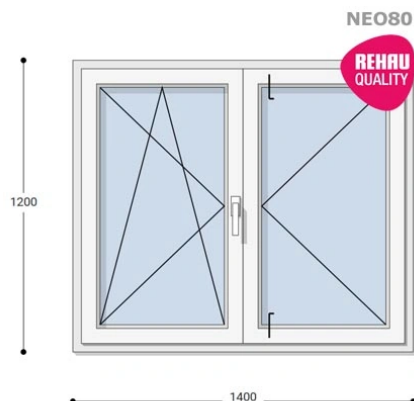

ablakland.hu

Tel: +36 (1) 468-30-10

Ablakland Bemutatóterem:

1141. Budapest, Fogarasi út 130-132.

ABLAK LAND

ABLAK ÉS AJTÓ ÉRTÉKESÍTÉS

140x120 Műanyag ablak, Középen Felnyíló, Bukó/Nyíló+Nyíló, Neo80 Rehau

NKKBNYNY8 140-120

~~267.462 Ft~~ **Ár: 106.985 Ft**