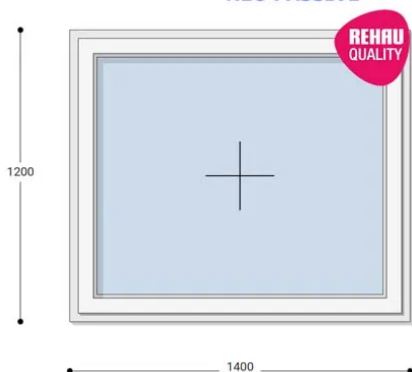

NEO PASSIVE

140x120 Műanyag ablak, Egyszárnyú, Fix Ablakszárnyban, Neo Passive Rehau

NEFAP 140-120

~~247.371 Ft~~ **Ár: 98.946 Ft**