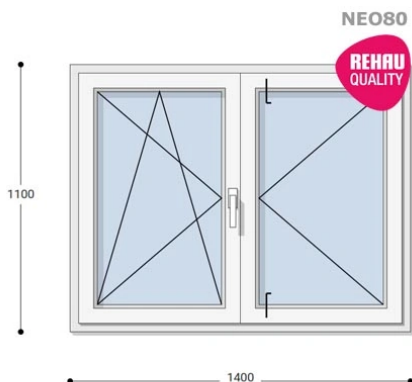

## 140x110 Műanyag ablak, Középen Felnyíló, Bukó/Nyíló+Nyíló, Neo80 Rehau

NKKBNYNY8 140-110

~~250.101 Ft~~ **Ár: 100.038 Ft**

**Hívjon +36 1 468-30-10**  
**Minket, vagy írjon.**

AZ OLDALON TALÁLHATÓ NYILÁSZÁRÓKON KÍVÜL, EGYEDI MÉRETŰ ABLAKOK - AJTÓK LEGYÁRTÁSÁT IS VÁLLALJUK. TOVÁBBI INFORMÁCIÓÉRT KÉRJÜK HÍVJON MINKET, VAGY ÍRJON [ÜGYFÉLSZOLGÁLATUNKNAK](#).

### Felár nélkül legyártható méretek:

Szélesség: 131cm-től 140cm-ig

Magasság: 101cm-től 110cm-ig

A **NEO 80 REHAU** egy olyan ablakcsalád, amely tökéletes megoldás a megálmodott otthon megteremtésére, az igényeidnek megfelelően. Ideális meglévő lakások felújításához. Az okos befektetések kulcsa minden esetben a racionális számítás és az egyensúly. Azaz hosszú távú **költséghatékonyság**, olyan megoldások kiválasztása, amelyek tartóssága nem hagy cserben. Mindezt a **REHAU** világhírű márkanév szavatolja.