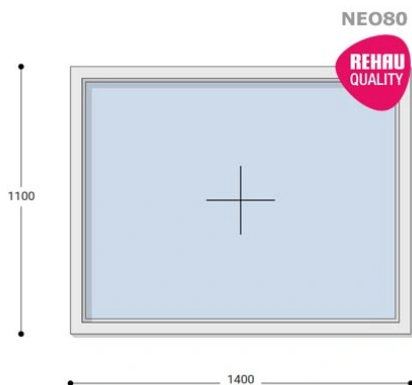

## 140x110 Műanyag ablak, Egyszárnyú, Fix, Neo80 Rehau

NEF8 140-110

~~159.893 Ft~~ **Ár: 63.957 Ft**

**Hívjon +36 1 468-30-10**  
**Minket, vagy írjon.**

AZ OLDALON TALÁLHATÓ NYILÁSZÁRÓKON KÍVÜL, EGYEDI MÉRETŰ ABLAKOK - AJTÓK LEGYÁRTÁSÁT IS VÁLLALJUK. TOVÁBBI INFORMÁCIÓÉRT KÉRJÜK HÍVJON MINKET, VAGY ÍRJON [ÜGYFÉLSZOLGÁLATUNKNAK](#).

### Felár nélkül legyártható méretek:

Szélesség: 131cm-től 140cm-ig

Magasság: 101cm-től 110cm-ig

A **NEO 80 REHAU** egy olyan ablakcsalád, amely tökéletes megoldás a megálmodott otthon megteremtésére, az igényeidnek megfelelően. Ideális meglévő lakások felújításához. Az okos befektetések kulcsa minden esetben a racionális számítás és az egyensúly. Azaz hosszú távú **költséghatékonyság**, olyan megoldások kiválasztása, amelyek tartóssága nem hagy cserben. Mindezt a **REHAU** világhírű márkanév szavatolja.

**Típus:** ( F ) Egyszárnyú fix műanyag ablak

**Beépítési mélység:** 80 mm profil szélesség

**Kamrák száma:** 5

**Vasalat:** WINKHAUS

**2 rétegű üvegezéssel:**  $U_g = 1,1$  [ W/m<sup>2</sup>K ]

**3 rétegű üvegezéssel:**  $U_g = 0,6$  [ W/m<sup>2</sup>K ]

**Hőszigetelési referencia érték:**  $U_w = 0,90$  [ W/m<sup>2</sup>K ] (meleg peremmel)

**Szín:** Fehér (C0)

**Kilincs:** nincs

**Most akciós bevezető áron!**

2,5 m<sup>2</sup> üvegfelület felett 6-16-6 üveggel szerelve.