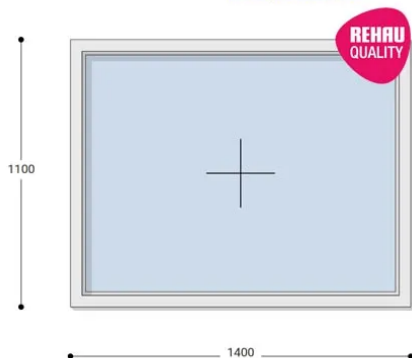

NEO PASSIVE

140x110 Műanyag ablak, Egyszárnyú, Fix, Neo Passive Rehau

NEFP 140-110

~~188.595 Ft~~ **Ár: 75.438 Ft**