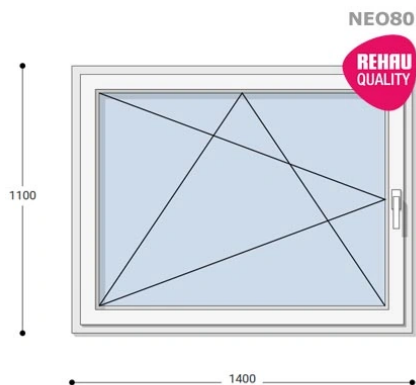

ablakland.hu

Tel: +36 (1) 468-30-10

Ablakland Bemutatóterem:

1141. Budapest, Fogarasi út 130-132.

ABLAK LAND

ABLAK ÉS AJTÓ ÉRTÉKESÍTÉS

140x110 Műanyag ablak, Egyszárnyú, Bukó/Nyíló, Neo80 Rehau

NEBNY8 140-110

~~211.836 Ft~~ **Ár: 84.734 Ft**