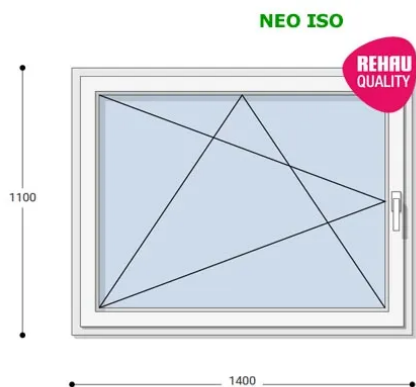

## 140x110 Műanyag ablak, Egyszárnyú, Bukó/Nyíló, Neo Iso Rehau

NEBNYI 140-110

~~229.908 Ft~~ **Ár: 91.961 Ft**

**Hívjon +36 1 468-30-10**  
**Minket, vagy írjon.**

AZ OLDALON TALÁLHATÓ NYILÁSZÁRÓKON KÍVÜL, EGYEDI MÉRETŰ ABLAKOK - AJTÓK LEGYÁRTÁSÁT IS VÁLLALJUK. TOVÁBBI INFORMÁCIÓÉRT KÉRJÜK HÍVJON MINKET, VAGY ÍRJON [ÜGYFÉLSZOLGÁLATUNKNAK](#).

### Felár nélkül legyártható méretek:

Szélesség: 131cm-től 140cm-ig

Magasság: 101cm-től 110cm-ig

Fokozott hőszigetelési érték, 7 légkamara, letisztult forma, kiváló ár: Ez a **Neo Iso műanyag ablak**. Igazi arany középút ár-érték tekintetében. A Neo Iso Rehau ablakok minden típusú befektetéshez ideális megoldást jelentenek. Ez a korszerű ablakrendszer teljesíti a kifogástalan minőséggel és a versenyképes árral szembeni magas elvárásokat. Kiemelkedő hőszigetelésük és ár-érték arányuk miatt nagyon sok ügyfelünk választja ezt az ablakcsaládot.

**3 rétegű üvegezéssel:**  $U_g = 0,5$  [W/m<sup>2</sup>K]

**Hőszigetelési referencia érték:**  $U_w = 0,85$  [W/m<sup>2</sup>K] (meleg peremmel)

**Hangszigetelés:** akár 47dB

**Szín:** Fehér

**Kilincs:** 1 db fém kilincs

**Most akciós bevezető áron!**

Termék weplapja: [140x110, Műanyag ablak, Egyszárnyú, Bukó/Nyíló, Neo Iso](#)

[Rehau](#)

További választható színek