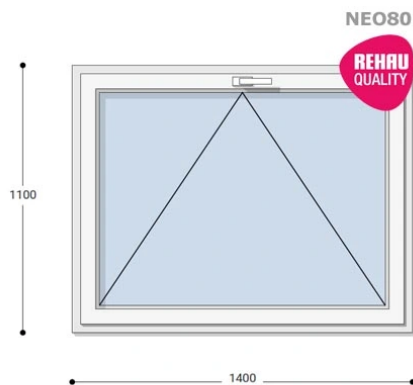

ablakland.hu

Tel: +36 (1) 468-30-10

Ablakland Bemutatóterem:

1141. Budapest, Fogarasi út 130-132.

ABLAK LAND

ABLAK ÉS AJTÓ ÉRTÉKESÍTÉS

140x110 Műanyag ablak, Egyszárnyú, Bukó, Neo80 Rehau

NEB8 140-110

~~210.731 Ft~~ **Ár: 84.290 Ft**