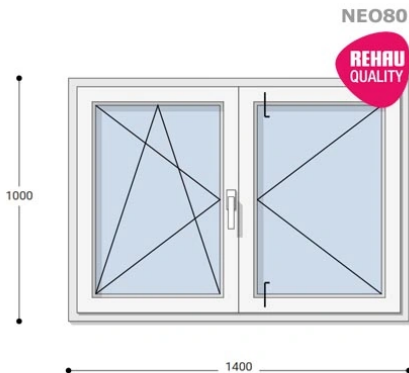

ablakland.hu

Tel: +36 (1) 468-30-10

Ablakland Bemutatóterem:

1141. Budapest, Fogarasi út 130-132.

ABLAK LAND
ABLAK ÉS AJTÓ ÉRTÉKESÍTÉS

140x100 Műanyag ablak, Középen Felnyíló, Bukó/Nyíló+Nyíló, Neo80 Rehau

NKKBNYNY8 140-100

~~233.655 Ft~~ **Ár: 93.459 Ft**