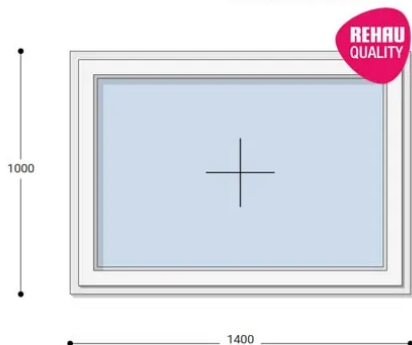

NEO PASSIVE

140x100 Műanyag ablak, Egyszárnyú, Fix Ablakszárnyban, Neo Passive Rehau

NEFAP 140-100

~~218.478 Ft~~ **Ár: 87.389 Ft**