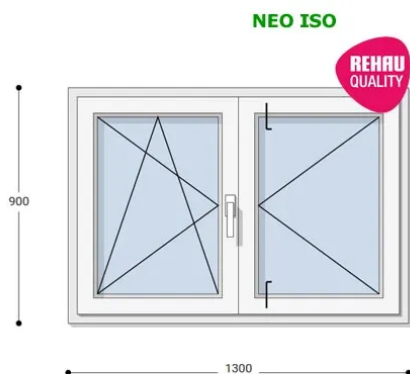

ablakland.hu

Tel: +36 (1) 468-30-10

Ablakland Bemutatóterem:

1141. Budapest, Fogarasi út 130-132.

ABLAK  LAND

ABLAK ÉS AJTÓ ÉRTÉKESÍTÉS

130x90 Műanyag ablak, Középen Felnyíló, Bukó/Nyíló+Nyíló, Neo Iso Rehau

Felár nélkül legyártható méretek:

Szélesség: 121cm-től 130cm-ig

Magasság: 81cm-től 90cm-ig

Fokozott hőszigetelési érték, 7 légkamara, letisztult forma, kiváló ár: Ez a **Neo Iso műanyag ablak**. Igazi arany középút ár-érték tekintetében. A Neo Iso Rehau ablakok minden típusú befektetéshez ideális megoldást jelentenek. Ez a korszerű ablakrendszer teljesíti a kifogástalan minőséggel és a versenyképes árral szembeni magas elvárásokat. Kiemelkedő hőszigetelésük és ár-érték arányuk miatt nagyon sok ügyfelünk választja ezt az ablakcsaládot.

Hőszigetelési referencia érték: $U_w = 0,85$ [W/m²K] (meleg peremmel)

Hangszigetelés: akár 47dB

Szín: Fehér

Kilincs: 2 db fém kilincs

Most akciós bevezető áron!

Termék weplapja: [130x90 Műanyag üveges ablak, Középen Felnyíló, Bukó/Nyíló+Nyíló, Neo Iso Rehau](#)