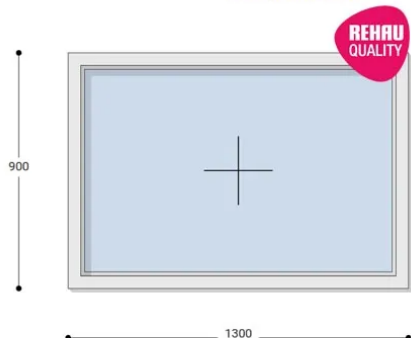

NEO PASSIVE

130x90 Műanyag ablak, Egyszárnyú, Fix, Neo Passive Rehau

NEFP 130-90

~~154.724 Ft~~ **Ár: 61.887 Ft**