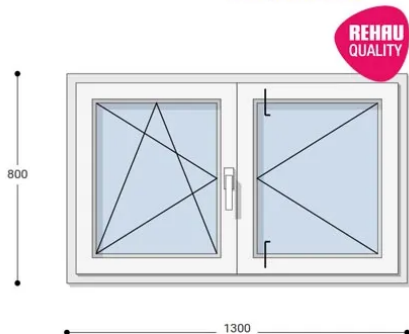

NEO PASSIVE

130x80 Műanyag ablak, Középen Felnyíló, Bukó/Nyíló+Nyíló, Neo Passive Rehau

NKKBNYNYP 130-80

~~210.376 Ft~~ **Ár: 84.150 Ft**