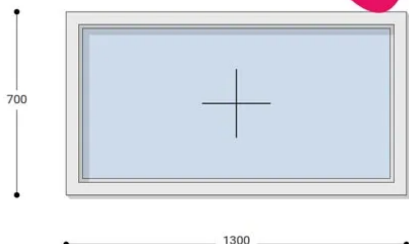

NEO PASSIVE

130x70 Műanyag ablak, Egyszárnyú, Fix, Neo Passive Rehau

NEFP 130-70

~~133.096 Ft~~ **Ár: 53.238 Ft**