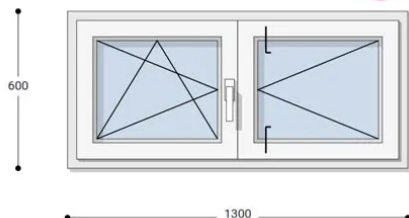

ablakland.hu

Tel: +36 (1) 468-30-10

Ablakland Bemutatóterem:

1141. Budapest, Fogarasi út 130-132.

ABLAK  LAND

ABLAK ÉS AJTÓ ÉRTÉKESÍTÉS

NEO ISO

130x60 Műanyag ablak, Középen Felnyíló, Bukó/Nyíló+Nyíló, Neo Iso Rehau

Felár nélkül legyártható méretek:

Szélesség: 121cm-től 130cm-ig

Magasság: 51cm-től 60cm-ig

Fokozott hőszigetelési érték, 7 légkamara, letisztult forma, kiváló ár: Ez a **Neo Iso műanyag ablak**. Igazi arany középút ár-érték tekintetében. A Neo Iso Rehau ablakok minden típusú befektetéshez ideális megoldást jelentenek. Ez a korszerű ablakrendszer teljesíti a kifogástalan minőséggel és a versenyképes árral szembeni magas elvárásokat. Kiemelkedő hőszigetelésük és ár-érték arányuk miatt nagyon sok ügyfelünk választja ezt az ablakcsaládot.