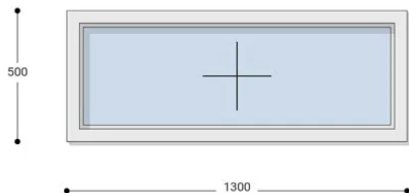

## 130x50 Műanyag ablak, Egyszárnyú, Fix, Neo Passive Rehau

NEFP 130-50

~~124.016 Ft~~ **Ár: 49.606 Ft**

**Hívjon +36 1 468-30-10**  
**Minket, vagy írjon.**

AZ OLDALON TALÁLHATÓ NYÍLÁSZÁRÓKON KÍVÜL, EGYEDI MÉRETŰ ABLAKOK - AJTÓK LEGYÁRTÁSÁT IS VÁLLALJUK. TOVÁBBI INFORMÁCIÓÉRT KÉRJÜK HÍVJON MINKET, VAGY ÍRJON [ÜGYFÉLSZOLGÁLATUNKNAK](#).

### Felár nélkül legyártható méretek:

Szélesség: 121cm-től 130cm-ig

Magasság: 41cm-től 50cm-ig

Az új NEO PASSIVE nyílászárók a német REHAU profilból készülnek. Kiváló hőszigetelő tulajdonságának köszönhetően az Ön energiafogyasztása rögtön az első naptól csökken. A High Definition Finishing (HDF) felület nagy komplexitású formulája nem csak összehasonlíthatatlan csillogásról gondoskodik, hanem ablakai lényegesen könnyebben is tisztíthatók.