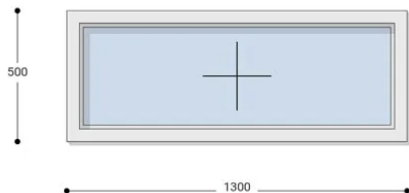

NEO ISO

130x50 Műanyag ablak, Egyszárnyú, Fix, Neo Iso Rehau

NEFI 130-50

~~108.560 Ft~~ **Ár: 43.421 Ft**

Hívjon +36 1 468-30-10
Minket, vagy írjon.

AZ OLDALON TALÁLHATÓ NYÍLÁSZÁRÓKON KIVÜL, EGYEDI MÉRETŰ ABLAKOK - AJTÓK LEGYÁRTÁSÁT IS VÁLLALJUK. TOVÁBBI INFORMÁCIÓÉRT KÉRJÜK HÍVJON MINKET, VAGY ÍRJON [ÜGYFÉLSZOLGÁLATUNKNAK](#).

Felár nélkül legyártható méretek:

Szélesség: 121cm-től 130cm-ig

Magasság: 41cm-től 50cm-ig

Fokozott hőszigetelési érték, 7 légkamara, letisztult forma, kiváló ár: Ez a **Neo Iso műanyag ablak**. Igazi arany középút ár-érték tekintetében. A Neo Iso Rehau ablakok minden típusú befektetéshez ideális megoldást jelentenek. Ez a korszerű ablakrendszer teljesíti a kifogástalan minőséggel és a versenyképes árral szembeni magas elvárásokat. Kiemelkedő hőszigetelésük és ár-érték arányuk miatt nagyon sok ügyfelünk választja ezt az ablakcsaládot.

Típus: Egyszárnyú fix műanyag ablak

Beépítési mélység: 80 mm profil szélesség

Kamrák száma: 7 db erősített falú kamra

Vasalat: WINKHAUS

2 rétegű üvegezéssel: $U_g = 1,1$ [W/m²K]

3 rétegű üvegezéssel: $U_g = 0,5$ [W/m²K]