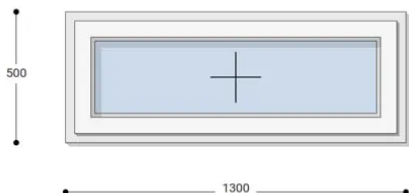

NEO PASSIVE

130x50 Műanyag ablak, Egyszárnyú, Fix Ablakszárnyban, Neo Passive Rehau

NEFAP 130-50

~~156.566 Ft~~ **Ár: 62.624 Ft**