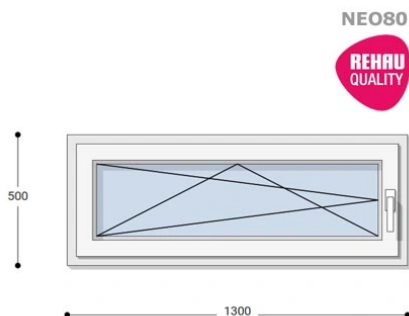

ablakland.hu

Tel: +36 (1) 468-30-10

Ablakland Bemutatóterem:

1141. Budapest, Fogarasi út 130-132.

ABLAK LAND

ABLAK ÉS AJTÓ ÉRTÉKESÍTÉS

130x50 Műanyag ablak, Egyszárnyú, Bukó/Nyíló, Neo80 Rehau

NEBNY8 130-50

~~149.543 Ft~~ **Ár: 59.817 Ft**