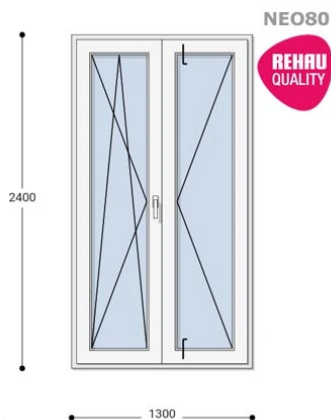

ablakland.hu

Tel: +36 (1) 468-30-10

Ablakland Bemutatóterem:

1141. Budapest, Fogarasi út 130-132.

ABLAK LAND

ABLAK ÉS AJTÓ ÉRTÉKESÍTÉS

130x240 Műanyag erkélyajtó, Kétszárnyú, Bukó/Nyíló+Nyíló, Neo80 Rehau

NKERBNYNY8 130-240

~~489.179 Ft~~ **Ár: 195.669 Ft**