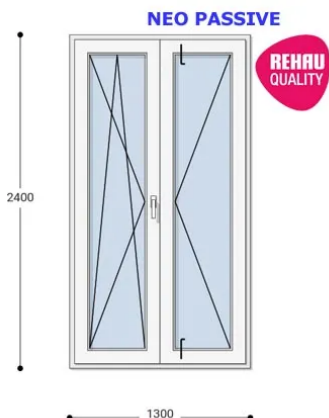

## 130x240 Műanyag erkélyajtó, Kétszárnyú, Bukó/Nyíló+Nyíló, Neo Passive Rehau

NKERBNYNYP 130-240

~~655.765 Ft~~ **Ár: 262.306 Ft**

**Hívjon +36 1 468-30-10**  
**Minket, vagy írjon.**

AZ OLDALON TALÁLHATÓ NYÍLÁSZÁRÓKON KÍVÜL, EGYEDI MÉRETŰ ABLAKOK - AJTÓK LEGYÁRTÁSÁT IS VÁLLALJUK. TOVÁBBI INFORMÁCIÓÉRT KÉRJÜK HÍVJON MINKET, VAGY ÍRJON [ÜGYFÉLSZOLGÁLATUNKNAK](#).

### Felár nélkül legyártható méretek:

Szélesség: 121cm-től 130cm-ig

Magasság: 231cm-től 240cm-ig

Az új NEO PASSIVE nyílászárók a német REHAU profilból készülnek. Kiváló hőszigetelő tulajdonságának köszönhetően az Ön energiafogyasztása rögtön az első naptól csökken. A High Definition Finishing (HDF) felület nagy komplexitású formulája nem csak összehasonlíthatatlan csillogásról gondoskodik, hanem ablakai lényegesen könnyebben is tisztíthatók.

**Típus:** Kétszárnyú bukó/nyíló+nyíló műanyag erkélyajtó

**Beépítési mélység:** 80 mm profil szélesség

**Kamrák száma:** 7 db erősített falú kamra

**Vasalat:** WINKHAUS

**2 rétegű üvegezéssel:**  $U = 1,1$  [W/m<sup>2</sup>K]

2,5 m<sup>2</sup> üvegfelület felett 6-16-6 üveggel szerelve.

További választható alapszínek

Termék weplapja: [130x240 Műanyag erkélyajtó, Kétszárnyú, Bukó/Nyíló+Nyíló, Neo Passive Rehau](#)

antracit

sorrentó