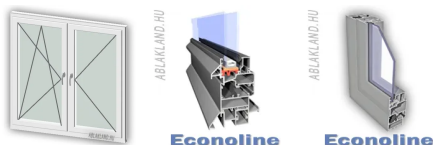

130x150 Alumínium ablak, Kétszárnyú, Bukó/Nyíló+Nyíló, Aliplast Econoline

ALIEBNYNY 130-150

Ár: Kérjen ajánlatot

Típus: Kétszárnyú bukó/nyíló+nyíló alumínium ablak

Beépítési mélység: 51 mm tok szélesség

Hőszigetelésmentes alumíniumprofil rendszer, mely egyaránt alkalmazható a beltérben és kültéren: ablakok, ajtók és válaszfal szegmensek általános használatra közhasznú épületekben és ipari létesítményekben (például az irodai helyiségekben)

- Lehetőség van az Econoline rendszerű ajtók beépítésére az Econoline szegmens válaszfalakba illetve egyéb, bármely szerkezetű falakba
- Lehetőség van tolóajtók, ingaajtók tervezésére, falak bármely szögben történő összekapcsolására
- Az Econoline-on alapulva lehetőség van panelajtók megtervezésére (Econoline panel doors)