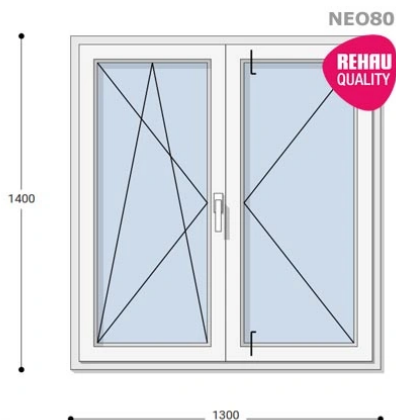

ablakland.hu

Tel: +36 (1) 468-30-10

Ablakland Bemutatóterem:

1141. Budapest, Fogarasi út 130-132.

ABLAK LAND
ABLAK ÉS AJTÓ ÉRTÉKESÍTÉS

130x140 Műanyag ablak, Középen Felnyíló, Bukó/Nyíló+Nyíló, Neo80 Rehau

NKKBNYNY8 130-140

~~287.630 Ft~~ **Ár: 115.049 Ft**