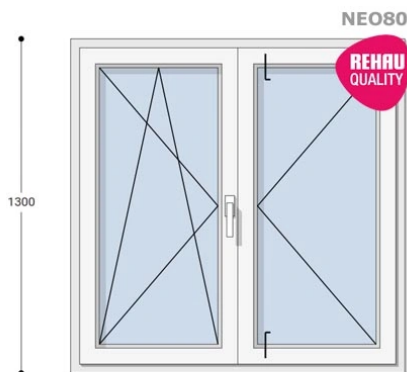

ablakland.hu

Tel: +36 (1) 468-30-10

Ablakland Bemutatóterem:

1141. Budapest, Fogarasi út 130-132.

ABLAK LAND

ABLAK ÉS AJTÓ ÉRTÉKESÍTÉS

130x130 Műanyag ablak, Középen Felnyíló, Bukó/Nyíló+Nyíló, Neo80 Rehau

NKKBNYNY8 130-130

~~270.802 Ft~~ **Ár: 108.318 Ft**