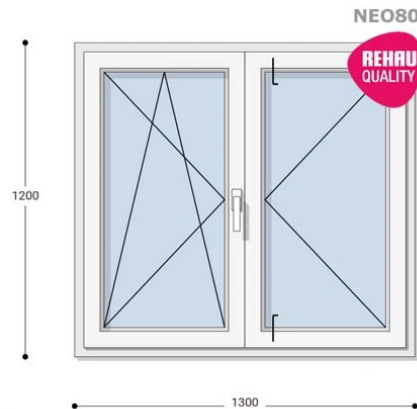

ablakland.hu

Tel: +36 (1) 468-30-10

Ablakland Bemutatóterem:

1141. Budapest, Fogarasi út 130-132.

ABLAK LAND
ABLAK ÉS AJTÓ ÉRTÉKESÍTÉS

130x120 Műanyag ablak, Középen Felnyíló, Bukó/Nyíló+Nyíló, Neo80 Rehau

NKKBNYNY8 130-120

~~255.080 Ft~~ **Ár: 102.032 Ft**