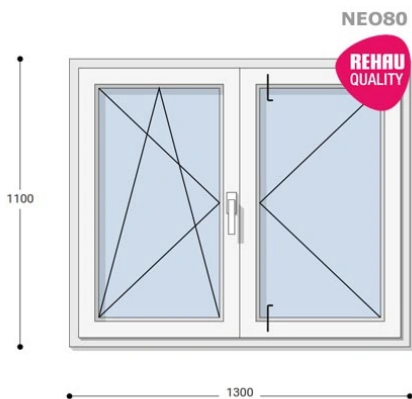

## 130x110 Műanyag ablak, Középen Felnyíló, Bukó/Nyíló+Nyíló, Neo80 Rehau

NKKBNYNY8 130-110

~~238.443 Ft~~ **Ár: 95.377 Ft**

**Hívjon +36 1 468-30-10**  
**Minket, vagy írjon.**

AZ OLDALON TALÁLHATÓ NYILÁSZÁRÓKON KIVÜL, EGYEDI MÉRETŰ ABLAKOK - AJTÓK LEGYÁRTÁSÁT IS VÁLLALJUK. TOVÁBBI INFORMÁCIÓÉRT KÉRJÜK HÍVJON MINKET, VAGY ÍRJON [ÜGYFÉLSZOLGÁLATUNKNAK](#).

### Felár nélkül legyártható méretek:

Szélesség: 121cm-től 130cm-ig

Magasság: 101cm-től 110cm-ig

A **NEO 80 REHAU** egy olyan ablakcsalád, amely tökéletes megoldás a megálmodott otthon megteremtésére, az igényeidnek megfelelően. Ideális meglévő lakások felújításához. Az okos befektetések kulcsa minden esetben a racionális számítás és az egyensúly. Azaz hosszú távú **költséghatékonyság**, olyan megoldások kiválasztása, amelyek tartóssága nem hagy cserben. Mindezt a **REHAU** világhírű márkanév szavatolja.

**Típus:** Középen Felnyíló bukó/nyíló+nyíló műanyag ablak

**Beépítési mélység:** 80 mm profil szélesség

**Kamrák száma:** 5

**Vasalat:** WINKHAUS

**2 rétegű üvegezéssel:**  $U_g = 1,1$  [W/m<sup>2</sup>K]

2,5 m<sup>2</sup> üvegfelület felett 6-16-6 üveggel szerelve.

Termék weplapja: [130x110 Műanyag ablak, Középen Felnyíló, Bukó/Nyíló+Nyíló, Neo80 Rehau](#)